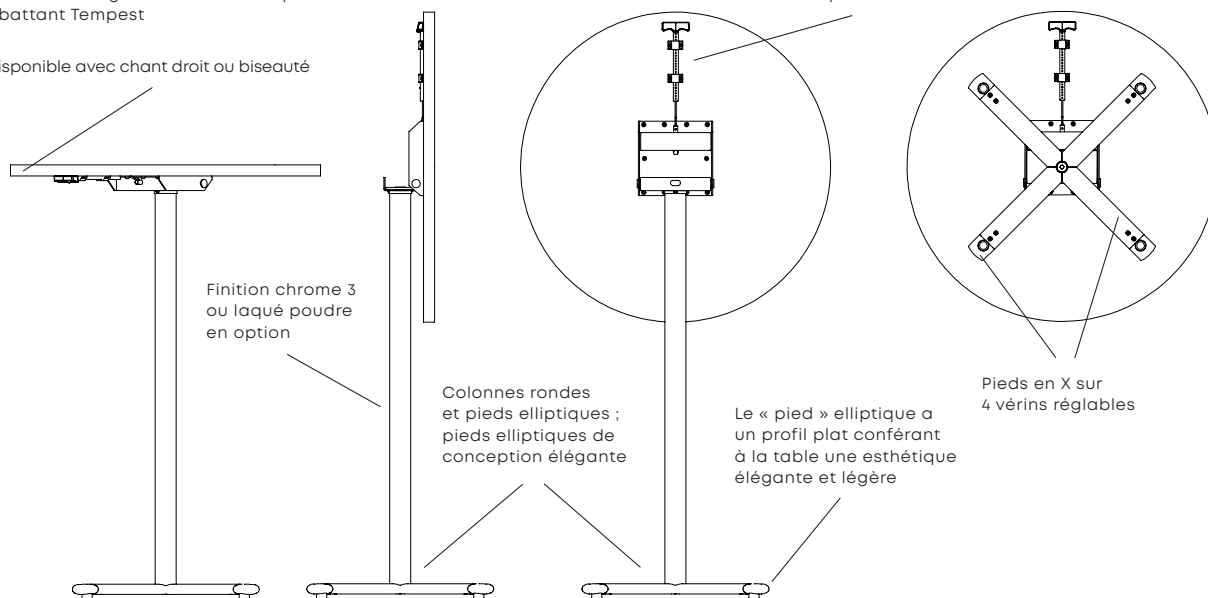

# TEMPEST CAFÉ + BAR

Leur simplicité de manipulation et d'utilisation est un avantage clé des tables à plateau abattant Tempest

Disponible avec chant droit ou biseauté

Tempest est le tout premier système de table à plateau abattant polyvalent qui s'adapte aux installations de restauration, de réunion, de formation et de conférence tout en faisant des économies d'espace. Conçu par HOWE/Komplot Design.

Que vous préféreriez une grande table de conférence, une table de réunion modulaire, une table basse ou une table haute, Tempest propose tout un éventail de solutions. Le superbe mécanisme abattant n'est pas seulement beau, il est aussi d'une souplesse et d'une économie d'espace uniques.

Les tables abattantes Tempest version café/bar sont livrées avec des plateaux ronds, carrés et personnalisés. Il s'agit du leader mondial des systèmes de tables à plateau abattant. Grâce à leur style à pieds en X sur 4 vérins réglables, ces tables peuvent s'intégrer dans une multitude d'environnement. Des colonnes rondes et bases elliptiques viennent compléter l'ensemble.