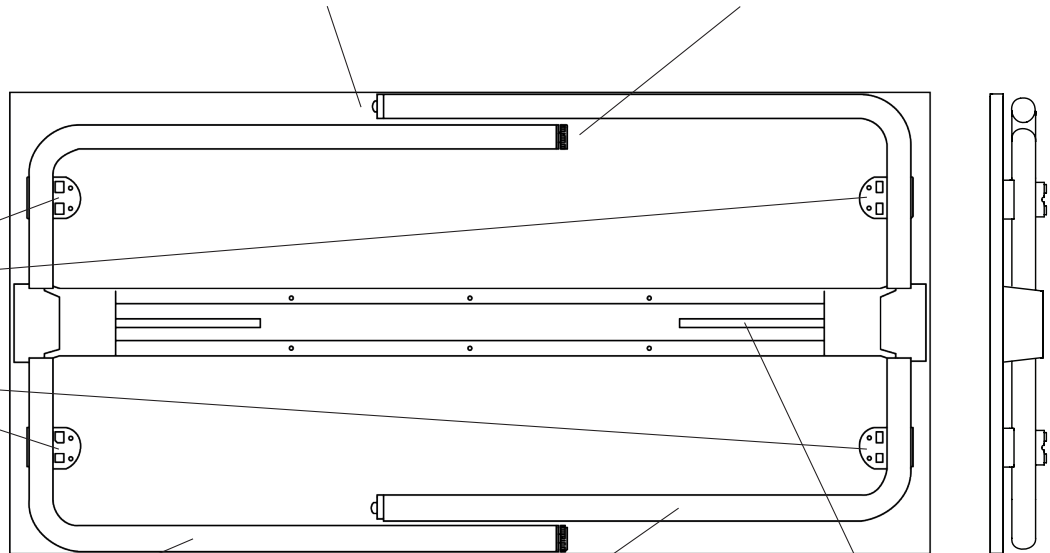

USU®

Empilabilité : 10 tables rectangulaires sur un chariot/ n'importe quel nombre de tables au sol

Pied en tube rond avec roulettes, incl. roulements avec mécanisme de blocage

Pied en tube rond avec vérins ajustables, incl. roulements avec mécanisme de blocage

Chant droit en ABS assorti

Les plots d'empilage intégrés permettent un empilage horizontal et vertical

Structure en chrome3 (la solution en chrome la plus respectueuse de l'environnement) ou laqué poudre

Base arrondie et courbée combinant flexibilité et stabilité, et donnant un aspect moderne et esthétique

Mécanisme abattant simple et intuitif. Il se plie à plat sur une hauteur de 72 mm seulement

Usu offre un excellent rapport qualité/prix. C'est le choix qui s'impose à l'utilisateur soucieux de son budget et demandeur de qualités d'esthétique simple, de gain d'espace, et de maniabilité. Usu est conçue pour les espaces de restauration et de formation polyvalents. Solide à l'usage, Usu se plie rapidement et intuitivement. Une personne peut facilement plier la table et la manipuler sans effort. Elle se plie à plat et s'empile aisément sur le chariot, ce qui est parfait lorsqu'un réaménagement rapide et facile est nécessaire.