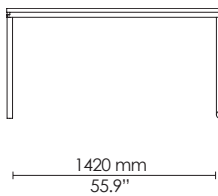

EU: 1200 x 600 mm
US: 48" x 24"

EU: 1400 x 700 mm
**

EU: 1500 x 750 mm
US: 60" x 30"

EU: 1600 x 800 mm
**

EU: 1800 x 900 mm
US: 72" x 36"

EU: 750 x 750 mm
US: 30" x 30"

EU: Ø1050 mm
US: Ø42"

EU: Ø1200 mm
US: Ø48"

EU: 1500 x 750 mm
US: 60" x 30"

EU: 1600 x 800 mm
**

EU: 1400 x 700 mm
**

EU: 1500 x 750 mm
US: 60" x 30"

EU: 1600 x 800 mm
**

EU: 1500 x 750 mm
US: 60" x 30"

**EU standard only

* Dimensions reflect market standards; not direct conversions from mm