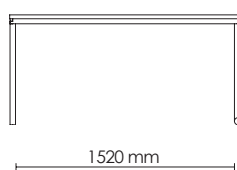

EU: 1200 x 600 mm
US: 48" x 24"

EU: 1400 x 700 mm
**

EU: 1500 x 750 mm
US: 60" x 30"

EU: 1600 x 800 mm
**

EU: 1800 x 900 mm
US: 72" x 36"

EU: 750 x 750 mm
US: 30" x 30"

EU: Ø1050 mm
US: Ø42"

EU: Ø1200 mm
US: Ø48"

EU: 1500 x 750 mm
US: 60" x 30"

EU: 1600 x 800 mm
**

EU: 1400 x 700 mm
**

EU: 1500 x 750 mm
US: 60" x 30"

EU: 1600 x 800 mm
**

EU: 1500 x 750 mm
US: 60" x 30"

**EU standard only

* Dimensions reflect market standards; not direct conversions from mm