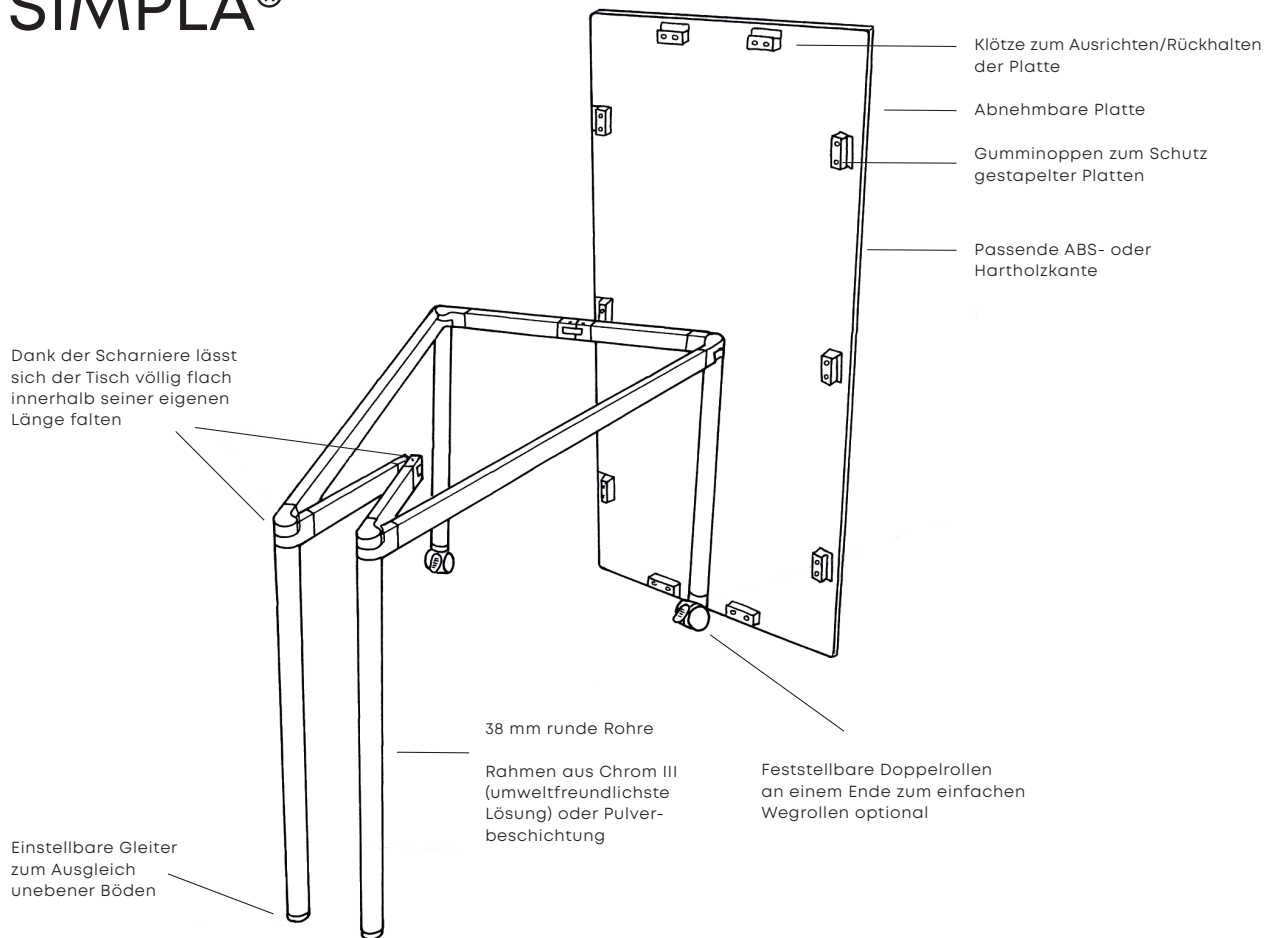

SIMPLA®

Simple ist ein Leichtgewichts-Tischsystem mit 4 Beinen, abnehmbarer Tischplatte und faltbarem Untergestell, das vom britischen Designer John Bollen entworfen wurde.

Vorgesehen für Schulungs-, Besprechungs- und Konferenzzwecke. Platte und Untergestell können separat auf dem eigens konstruierten Transportwagen gestapelt werden. Dadurch werden Auf- und Abbau zu einem einfachen Vorgang, den der Schulungsleiter sogar allein bewältigen kann.

TESTS UND GARANTIE

- Simple ist für den harten Objekteinsatz entworfen.
- Der Tisch hat die Tests gemäß den erforderlichen EN- und BIFMA-Normen bestanden.
- HOWE leistet 5 Jahre Garantie.